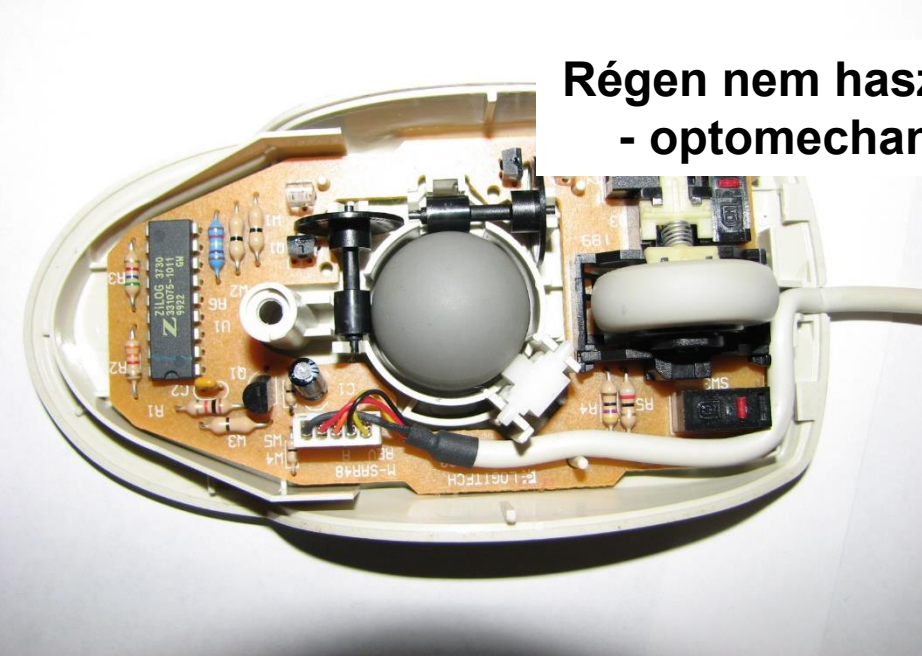

A szürke színnel a vezérlő billentyűk vannak jelölve.

kontroll billentyűk

Enter

kurzor nyilak

Dílít

A billentyűzet és az egér lehetséges csatlakozásai

USB csatlakozó

Ma ez a csatlakozás használatos

PS2 csatlakozó

Régebben használták, ma már nem jellemző

Egérhez

Billentyűzethez

LED
Lens
Controller

Jelenleg, működési elv szerint optikai egereket használunk.
optikai érzékelő

Optical Mouse Sensor

Régen nem használjuk már az
- optomechanikus egéret

Az egér és további pozícionáló eszközök

1. egér
2. trackball, vagy hanyattegér
3. touch pad, vagy érintő pad (notebookoknál)
4. pöcökegér (notebookoknál)

1.