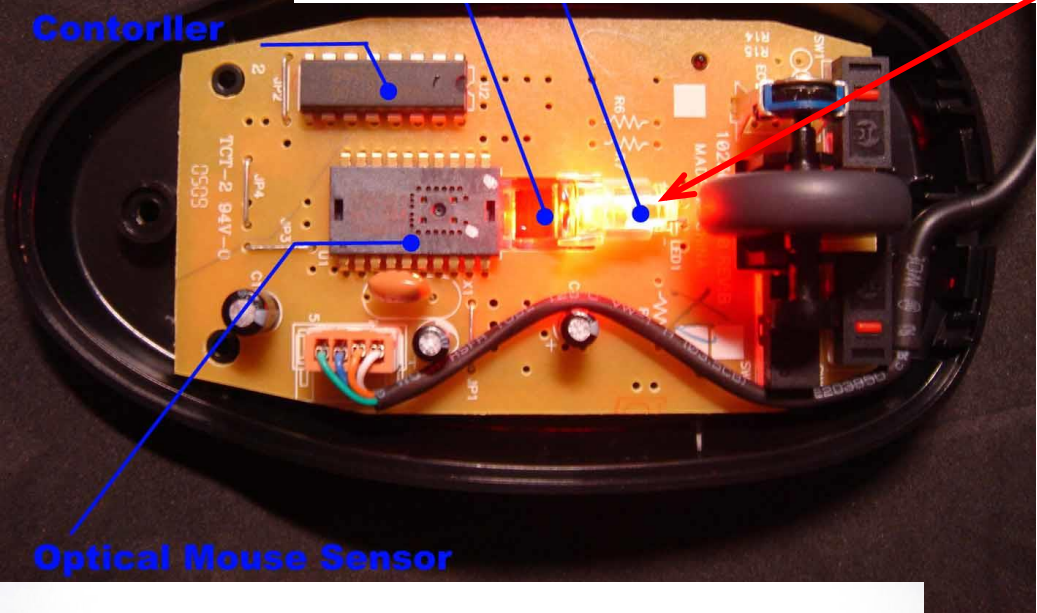

A szürke színnel a vezérlő billentyűk vannak jelölve.

kontroll billentyűk

Enter

kurzor nyilak

Dílít

A billentyűzet és az egér lehetséges csatlakozásai

USB csatlakozó

Ma ez a csatlakozás használatos

PS2 csatlakozó

Régebben használták, ma már nem jellemző

Egérhez

Billentyűzethez

LED
Lens
Controller

Jelenleg, működési elv szerint optikai egereket használunk.
optikai érzékelő

Optical Mouse Sensor

Régen nem használjuk már az
- optomechanikus egéret

Az egér és további pozícionáló eszközök

1. egér
2. trackball, vagy hanyattegér
3. touch pad, vagy érintő pad (notebookoknál)
4. pöcökegér (notebookoknál)

1.