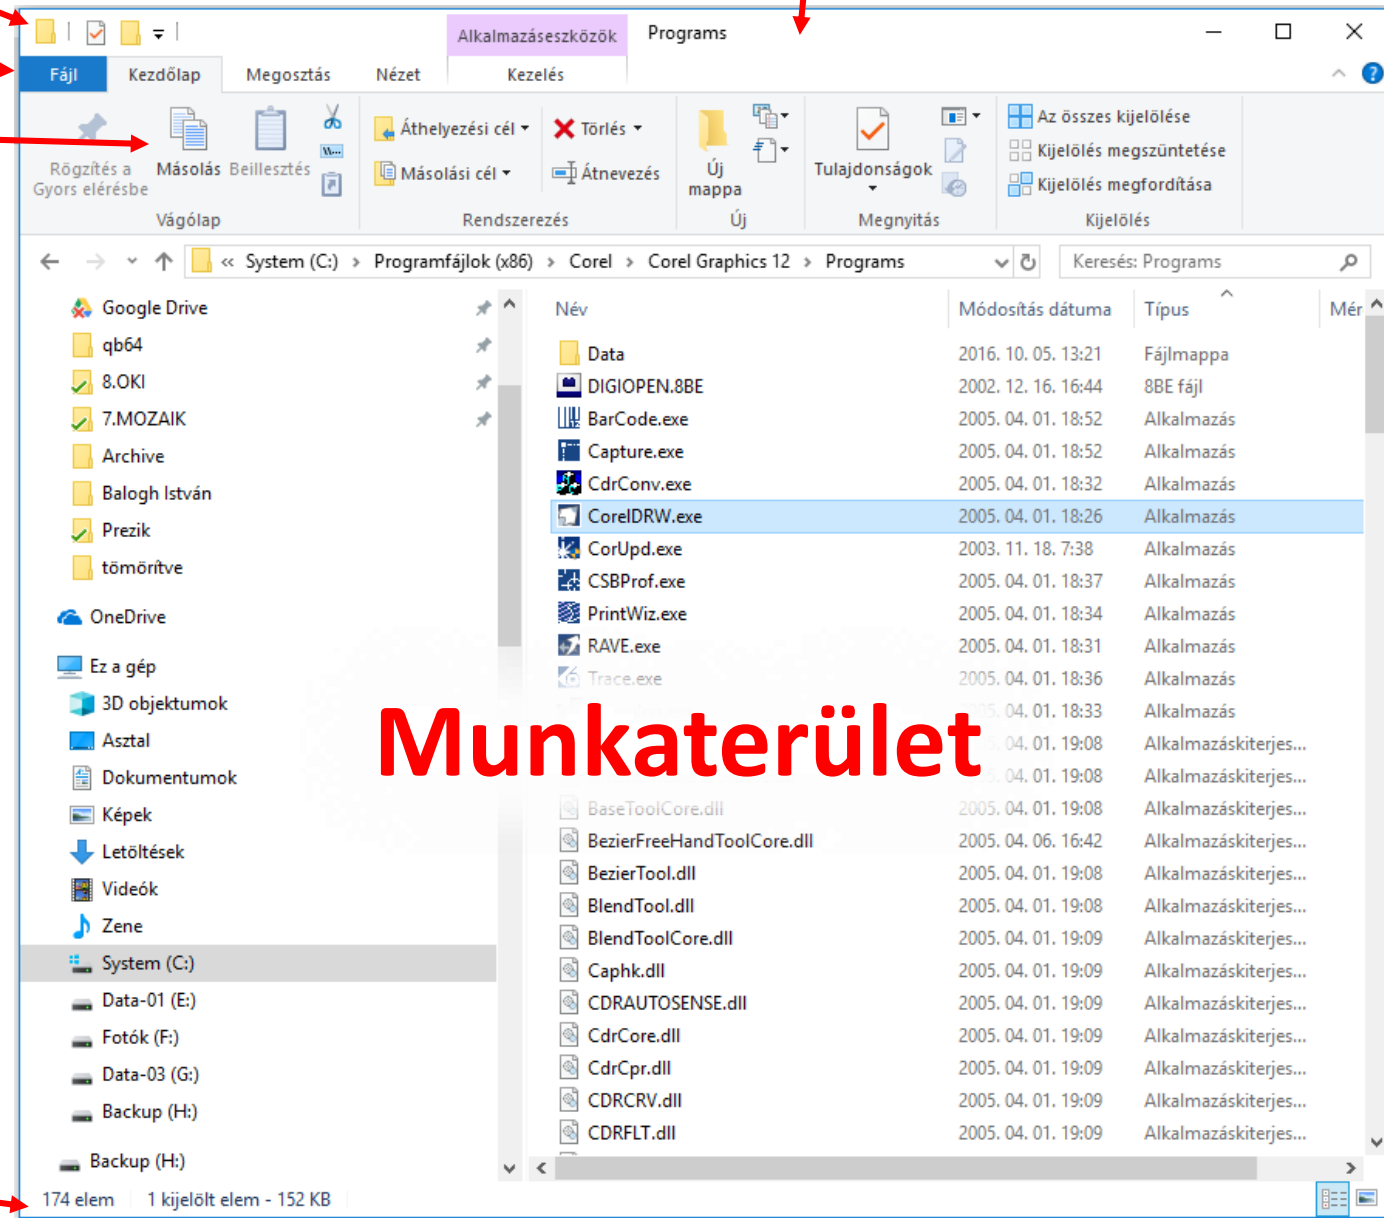

Eszköztár

Cím sor

Ablakméret gombok

Gördítő nyíl

Csúszka

Gördítő sáv

Munkaterület

Állapot sor